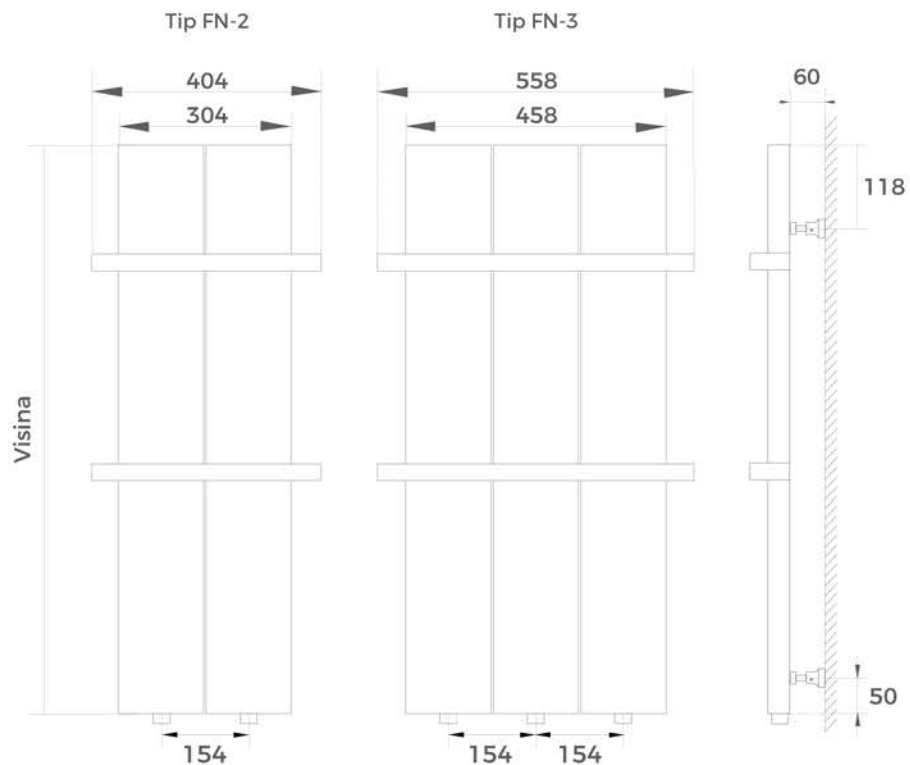

Razlike po dimenzijama

FRONTALNI POGLED

BOČNI POGLED

Visine 800 / 1000 mm sa 2 držača peškira

FRONTALNI POGLED

BOČNI POGLED

Visine 1200 / 1500 mm sa 3 držača peškira.