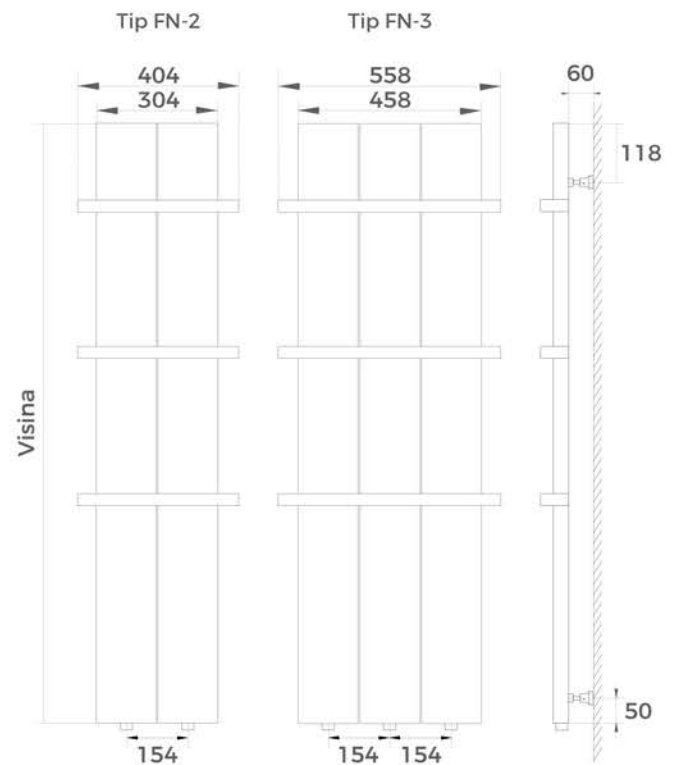

Razlike po dimenzijama

FRONTALNI POGLED

BOČNI POGLED

Visine 800 / 1000 mm sa 2 držača peškira

FRONTALNI POGLED

BOČNI POGLED

Visine 1200 / 1500 mm sa 3 držača peškira.